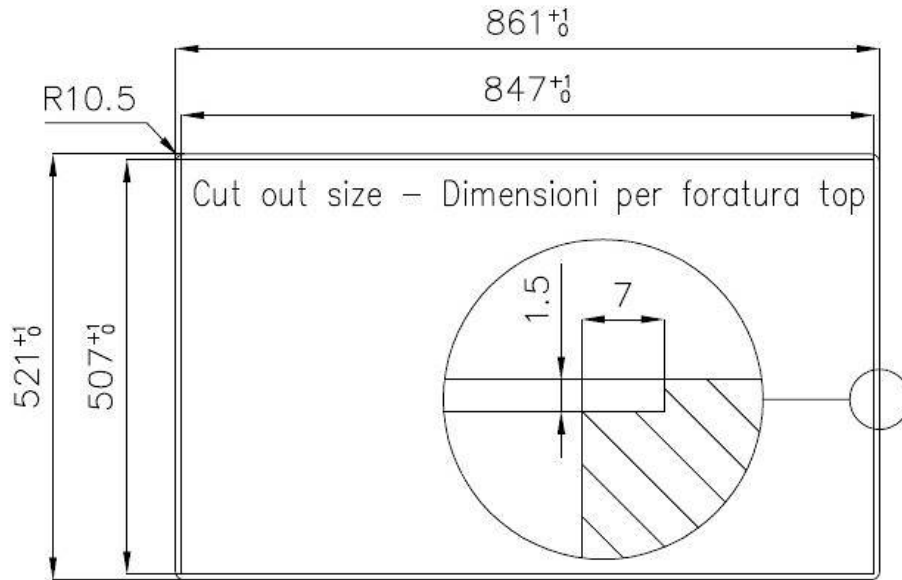

Lavello serie Master cod. 1250/05*

FT