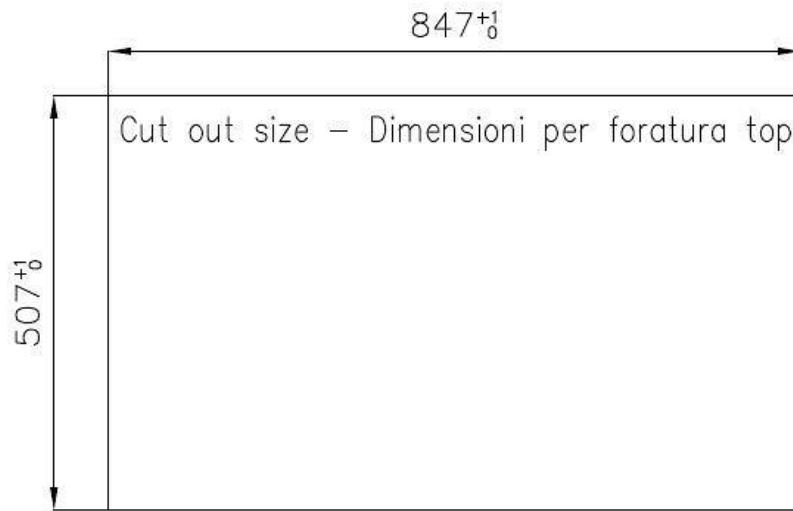

Lavello serie Master cod. 1250/05*

FT

FTS