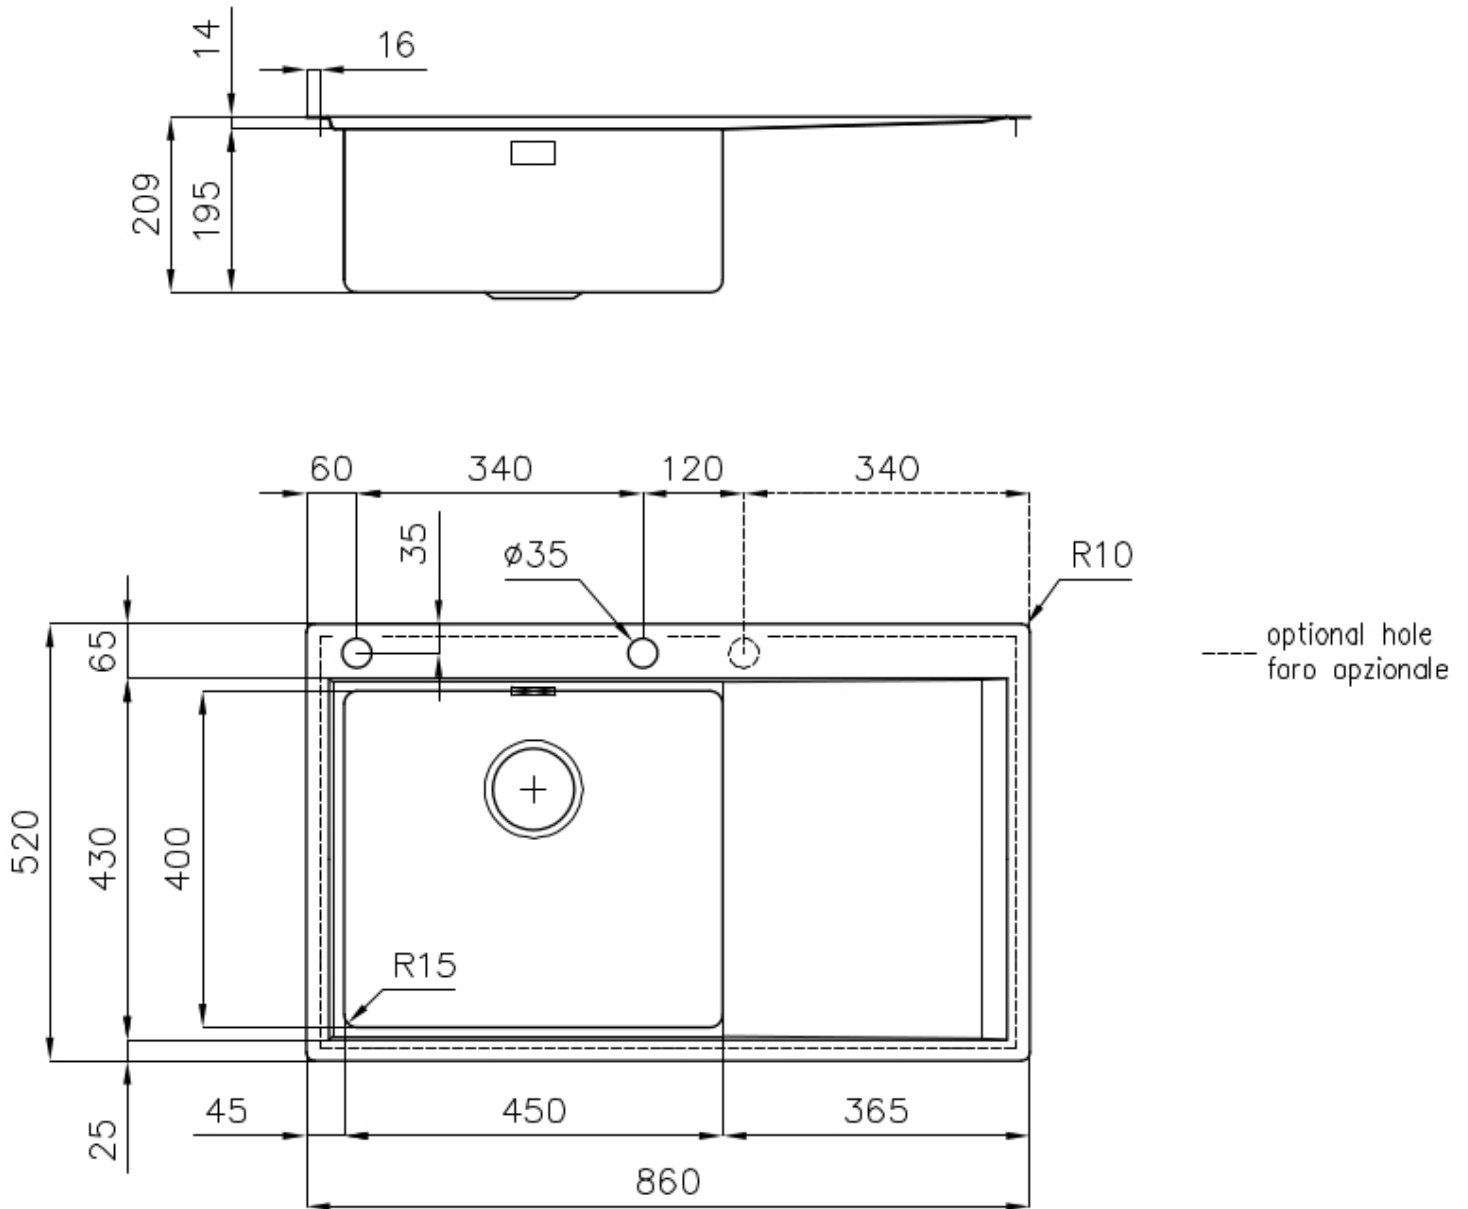

DETTAGLI

Bordo Installazione Sopratop | Filotop

Finitura Spazzolato Foster

Materiale Acciaio inox AISI 304

Texture Spazzolato

Base 60 cm

Dimensioni 860 x 520 mm

Dotazioni standard Ganci di fissaggio, guarnizione, piletta, troppo-pieno e sifone, Imballo in scatola

Fori Mixer 2 fori di serie

Foro incasso Vedi scheda tecnica

Gocciolatoio Sì

Larghezza 86 cm

Misura vasca 450x400mm

Numero vasche 1 vasca

Piletta Piletta con comando automatico PM

DATI TECNICI